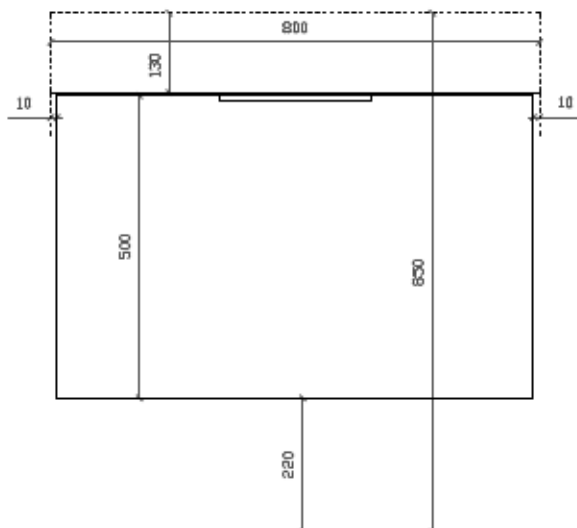

PLUS DESIGN

art. 6131 mobile sospeso con cestone estraibile per
lavabo cm 80X48 art. 6101

01/09/2015

Vista dall'alto

Vista dall'alto cestone con divisorio

Vista posteriore

Vista laterale

Vista frontale