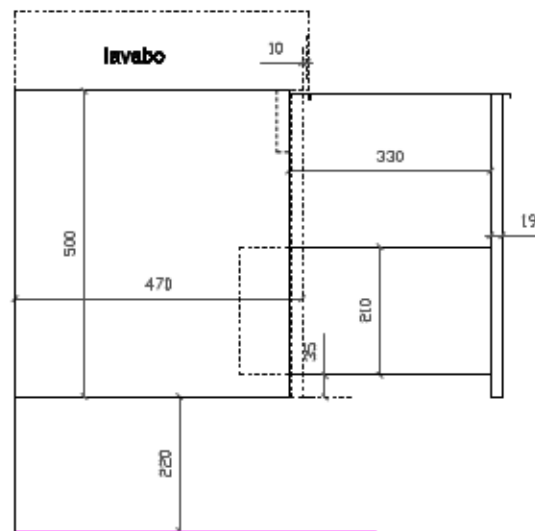

PLUS DESIGN

art. 6131 mobile sospeso con cestone estraibile per
lavabo cm 80X48 art. 6101

01/09/2015

Vista dall'alto

Vista dall'alto cestone con divisorio

Vista posteriore

Vista laterale

Vista frontale