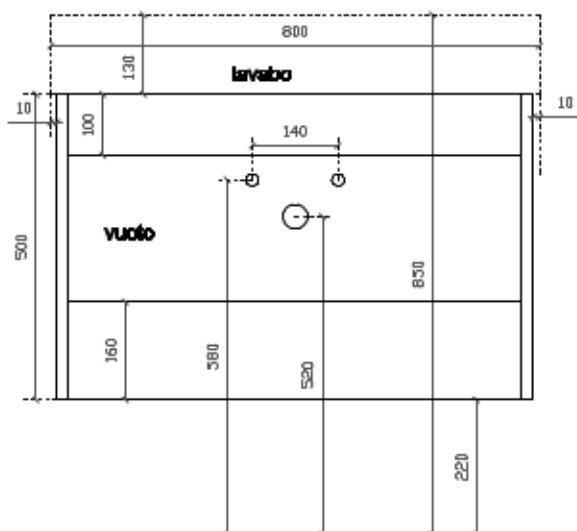

PLUS DESIGN

art. 6131 mobile sospeso con cestone estraibile per
lavabo cm 80X48 art. 6101

01/09/2015

Vista dall'alto

Vista dall'alto cestone con divisorio

Vista posteriore

Vista laterale

Vista frontale