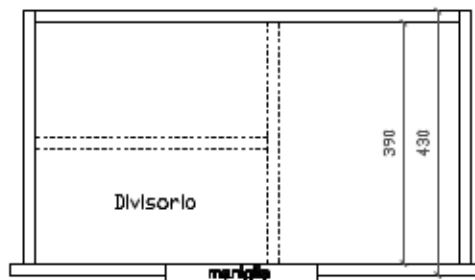

PLUS DESIGN

art. 6131 mobile sospeso con cestone estraibile per
lavabo cm 80X48 art. 6101

01/09/2015

Vista dall'alto

Vista dall'alto cestone con divisorio

Vista posteriore

Vista laterale

Vista frontale